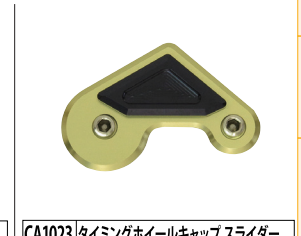

CA1023 タイミングチェーンキャップスライダー
適合車種 グロム MSX125
材質 アルミ
1,800円(税別)