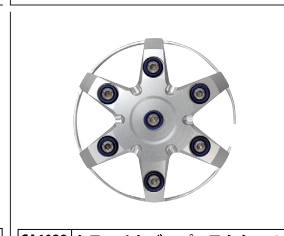

CA1021 タレットカバープロテクター
適合車種 グロム MSX125
材質 アルミ
1,900円(税別)

CA1022 タレットカバープロテクター
適合車種 グロム MSX125
材質 アルミ
1,900円(税別)

CA1026 Fキャリアプロテクター
適合車種 グロム MSX125
材質 アルミ
1,600円(税別)

CA1027 Fキャリアプロテクター
適合車種 グロム MSX125
材質 アルミ
1,600円(税別)