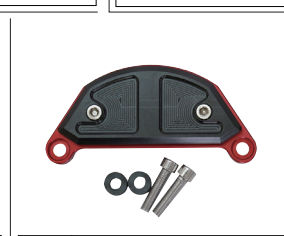

※装着例

CA1001 グロム用スタビライザー A
適合車種 グロム MSX125
材質 アルミ
6,700円(税別)

CA1002 グロム用スタビライザー A
適合車種 グロム MSX125
材質 アルミ
6,700円(税別)

CA1019 Lシリンダーヘッドプロテクター
適合車種 グロム MSX125
材質 アルミ
2,200円(税別)

CA1020 Lシリンダーヘッドプロテクター
適合車種 グロム MSX125
材質 アルミ
2,200円(税別)