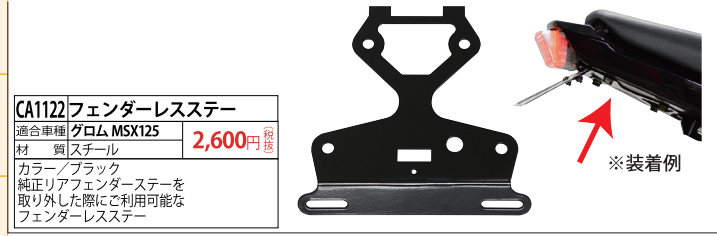

CA1122 フェンダーレスステー
適合車種 グロム MSX125
材質 スチール
2,600円(税別)

※装着例