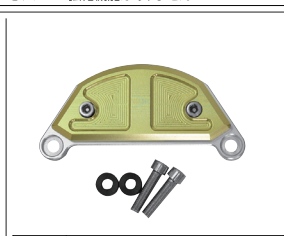

CA1019 Lシリンダーヘッドプロテクター
適合車種 グロム MSX125
材質 アルミ
2,200円(税別)