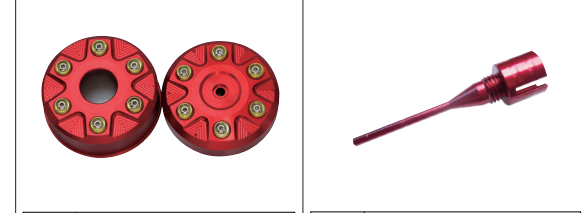

CA1025 サイドカバーガーニッシュ
適合車種 グロム MSX125
材質 アルミ
3,800円(税別)