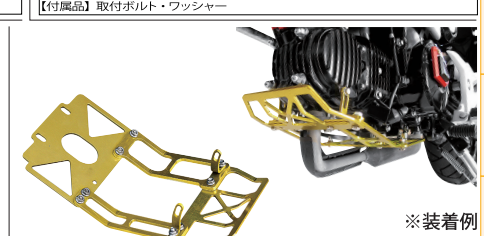

CA932 アルミハンドルクランプ
適合車種 グロム MSX125
材質 アルミ
5,000円(税別)

※装着例

CA1039 クラッチカバープロテクター B
適合車種 グロム MSX125
材質 アルミ
4,100円(税別)

CA1011 アルミ製トラスフレーム
適合車種 グロム MSX125
材質 アルミ
8,100円(税別)

CA976 アルミエンジンアンダーガード
適合車種 グロム MSX125
材質 アルミ
9,400円(税別)