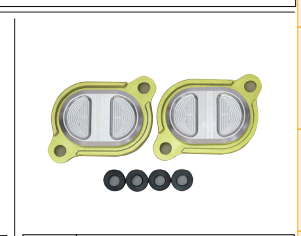

※装着例

CA1001 グロム用スタビライザー A
適合車種 グロム MSX125
材質 アルミ
6,700円(税別)

CA1002 グロム用スタビライザー A
適合車種 グロム MSX125
材質 アルミ
6,700円(税別)

CA1019 Lシリンダーヘッドプロテクター
適合車種 グロム MSX125
材質 アルミ
2,200円(税別)

CA1020 Lシリンダーヘッドプロテクター
適合車種 グロム MSX125
材質 アルミ
2,200円(税別)