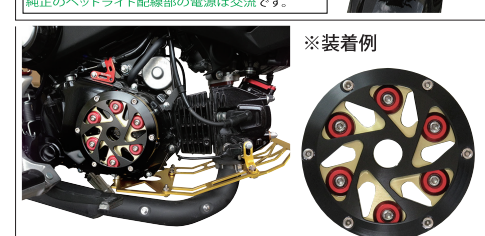

CA1039 クラッチカバープロテクター B
適合車種 グロム MSX125
材質 アルミ
4,100円(税別)