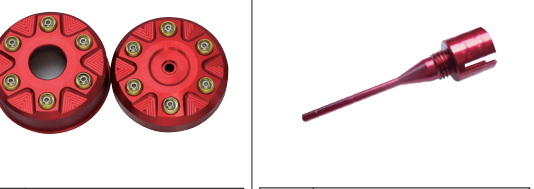

CA1140 サイドカバー
適合車種 グロム MSX125
材質 プラスチック
3,900円(税別)