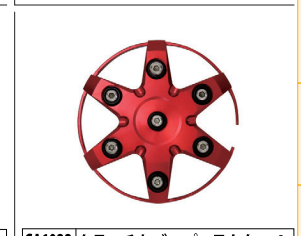

CA1033 クラッチカバープロテクター A
適合車種 グロム MSX125
材質 アルミ
3,700円(税別)