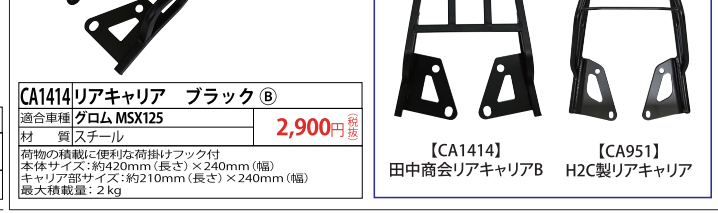

※装着例

CA928 アルミグラブバー A
適合車種 グロム MSX125
材質 アルミ
4,600円(税別)

※装着例

CA1066 アルミグラブバー B
適合車種 グロム MSX125
材質 アルミ
6,800円(税別)

※装着例

CA990 リアキャリア
適合車種 グロム MSX125
材質 アルミ
4,800円(税別)

※装着例

CA1414 田中商会リアキャリアB
CA951 H2C製リアキャリア